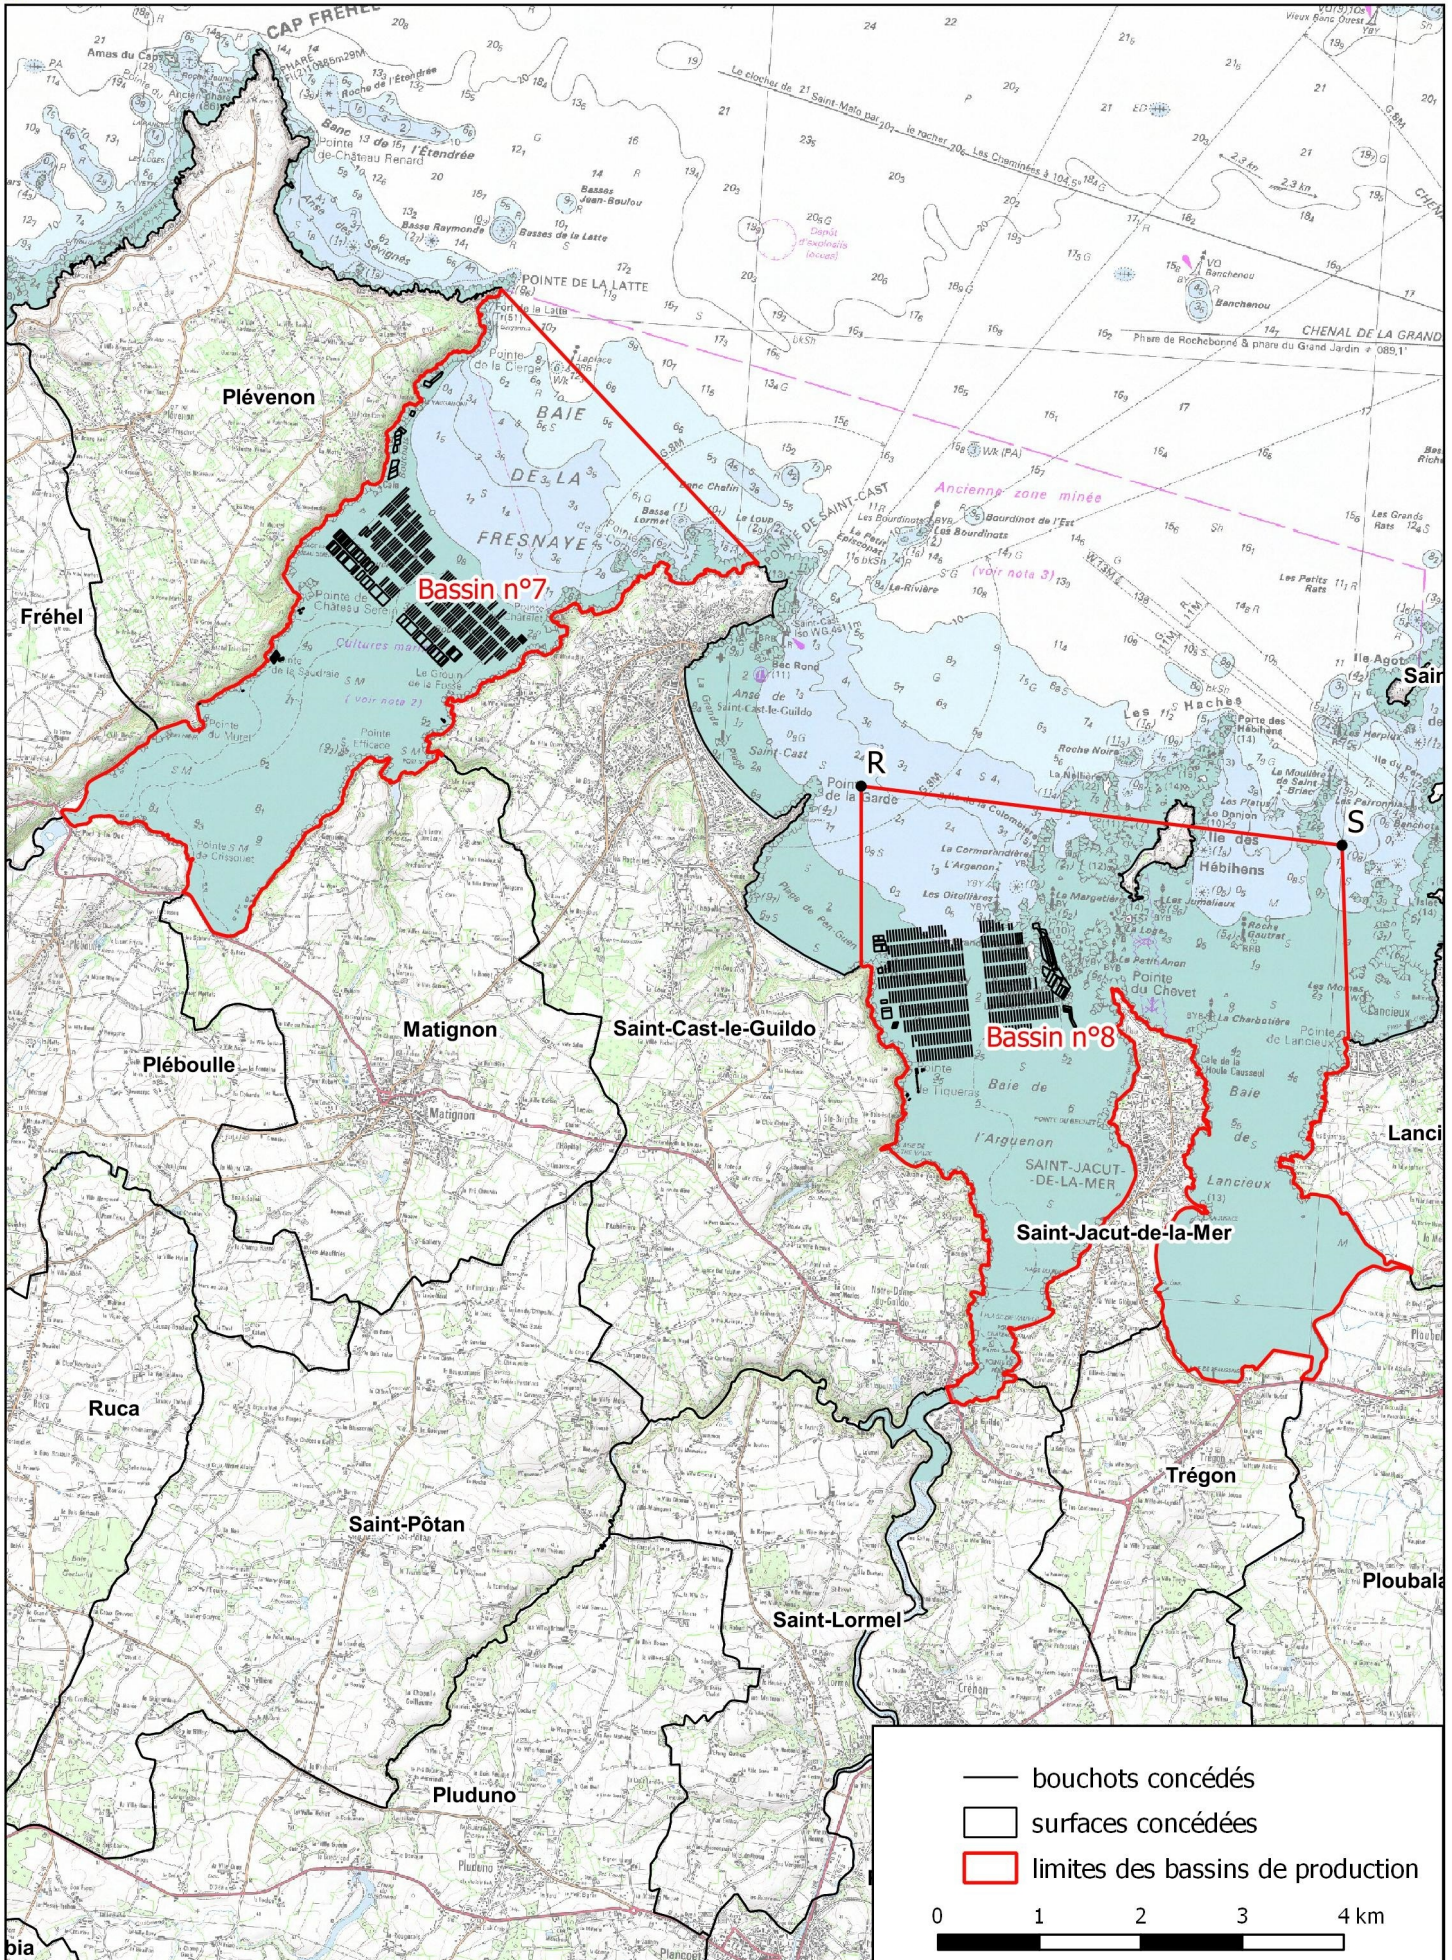

Liberté • Égalité • Fraternité

RÉPUBLIQUE FRANÇAISE
direction départementale
des Territoires
et de la Mer

Côtes d'Armor

ANNEXE n°1 (4/7)

Bassin de production n°5 - Saint-Brieuc ouest

Délégation à la mer et au littoral

Liberté • Égalité • Fraternité

RÉPUBLIQUE FRANÇAISE
direction départementale
des Territoires
et de la Mer

Côtes d'Armor

ANNEXE n°1 (5/7)

Bassin de production n°6 - Morieux-Hillion

Délégation à la mer et au littoral

Bassin de production n°7 - Fresnaye
 Bassin de production n°8 - Arguenon-Lancieux

Délégation à la mer et au littoral

— bouchots concédés
 □ surfaces concédées
 □ limites des bassins de production

0 1 2 3 4 km