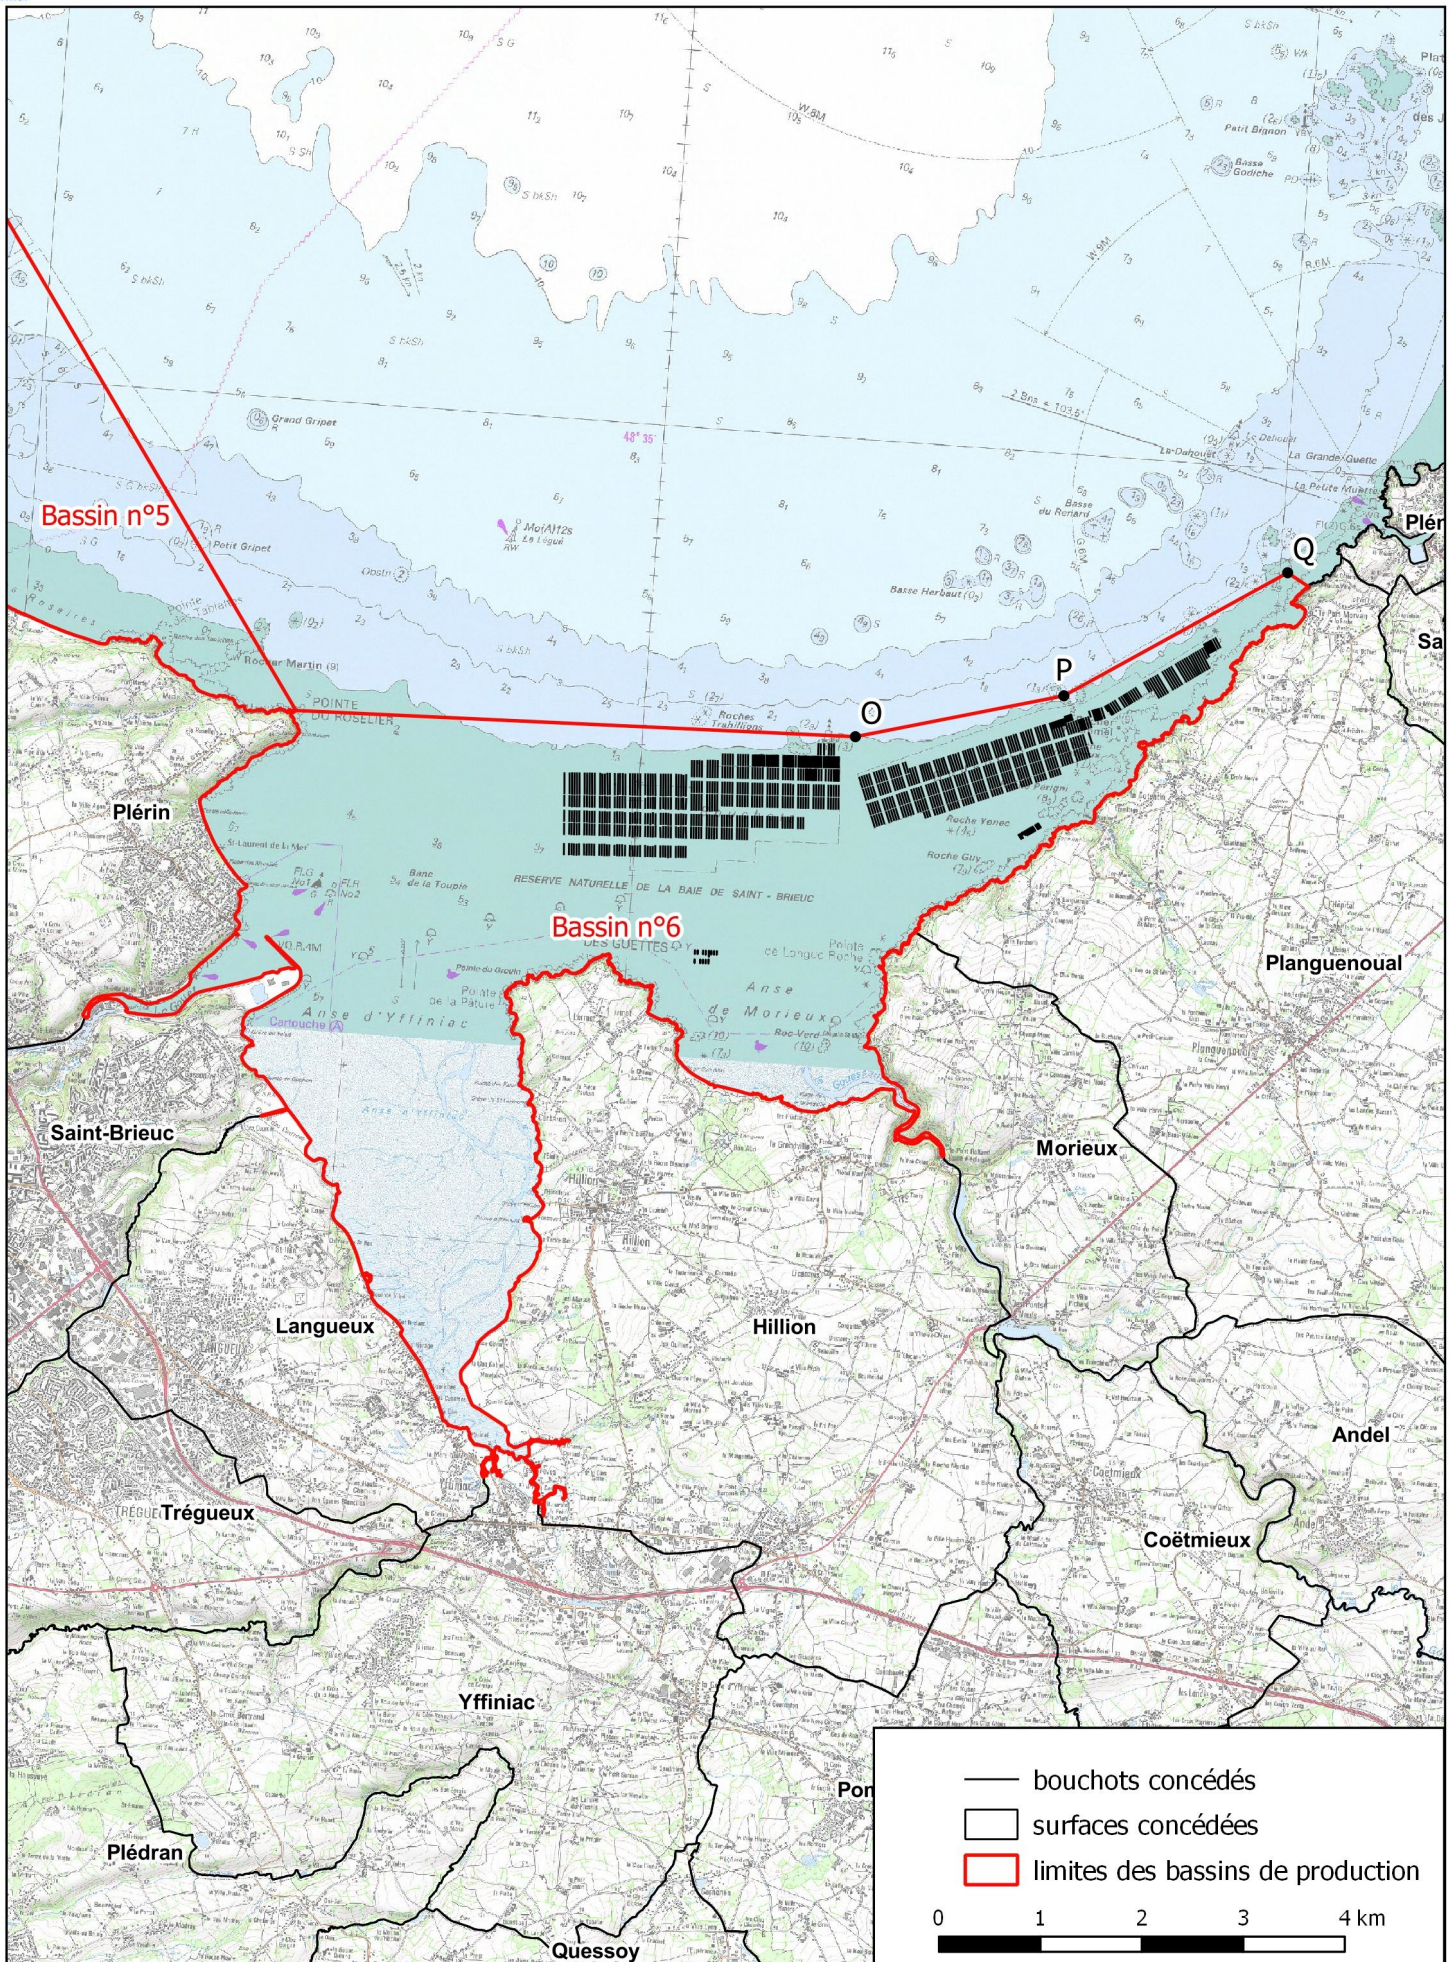

Liberté • Égalité • Fraternité

RÉPUBLIQUE FRANÇAISE
direction départementale
des Territoires
et de la Mer

Côtes d'Armor

ANNEXE n°1 (4/7)

Bassin de production n°5 - Saint-Brieuc ouest

Délégation à la mer et au littoral

Liberté • Égalité • Fraternité

RÉPUBLIQUE FRANÇAISE
direction départementale
des Territoires
et de la Mer

Côtes d'Armor

ANNEXE n°1 (5/7)

Bassin de production n°6 - Morieux-Hillion

Délégation à la mer et au littoral

Bassin de production n°7 - Fresnaye
 Bassin de production n°8 - Arguenon-Lancieux

Délégation à la mer et au littoral

— bouchots concédés
 □ surfaces concédées
 □ limites des bassins de production

0 1 2 3 4 km