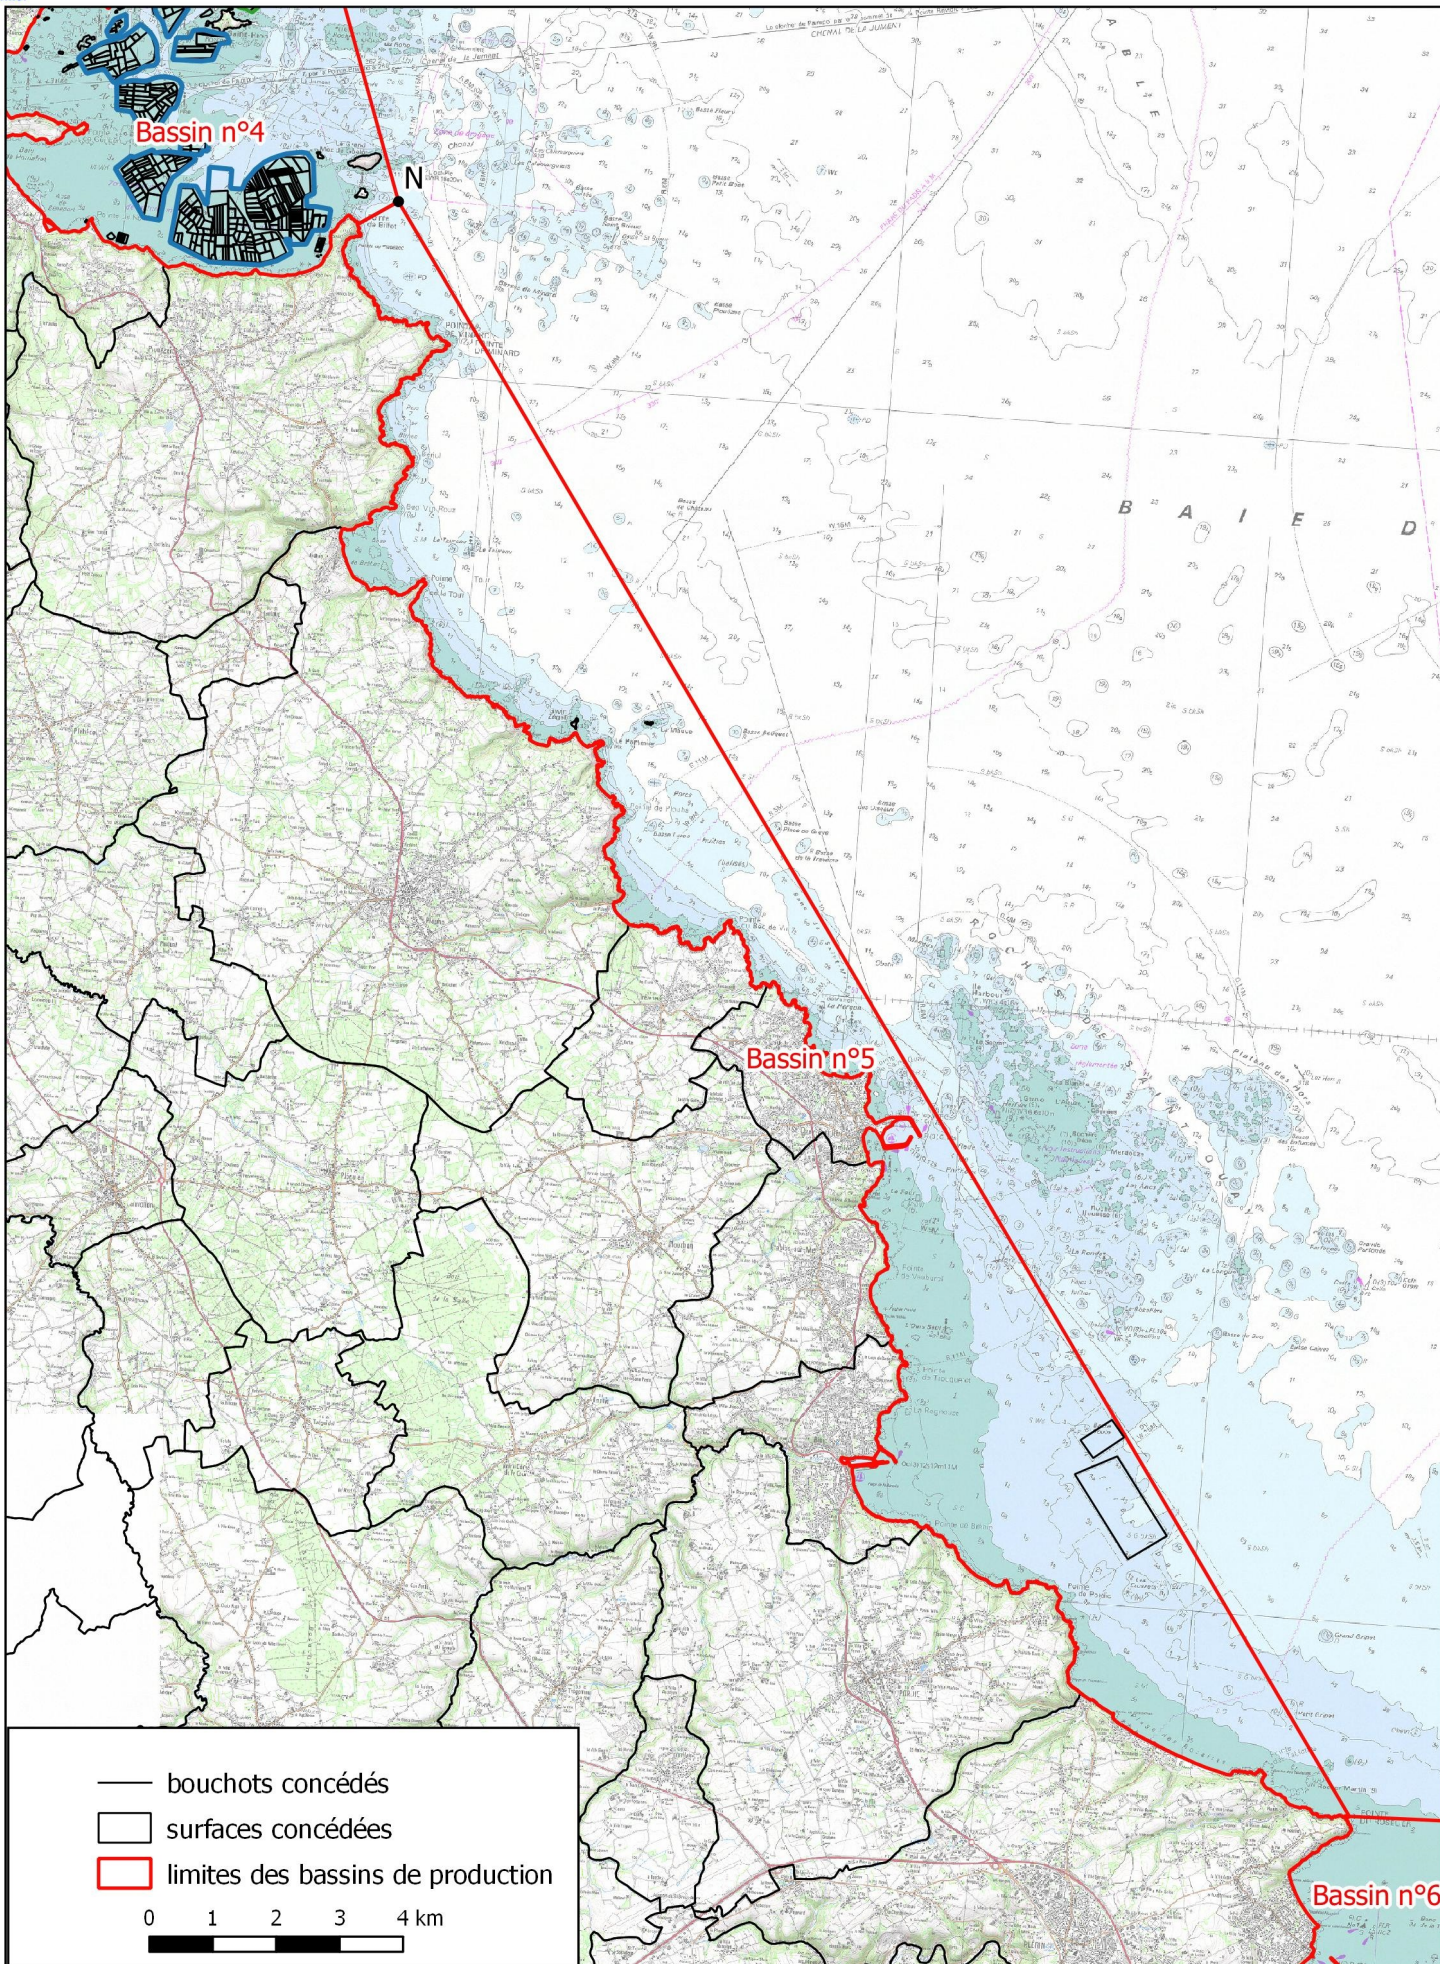

Liberté • Égalité • Fraternité

RÉPUBLIQUE FRANÇAISE
direction départementale
des Territoires
et de la Mer

Côtes d'Armor

ANNEXE n°1 (4/7)

Bassin de production n°5 - Saint-Brieuc ouest

Délégation à la mer et au littoral

Liberté • Égalité • Fraternité

RÉPUBLIQUE FRANÇAISE
direction départementale
des Territoires
et de la Mer

Côtes d'Armor

ANNEXE n°1 (5/7)

Bassin de production n°6 - Morieux-Hillion

Délégation à la mer et au littoral

Bassin de production n°7 - Fresnaye
 Bassin de production n°8 - Arguenon-Lancieux

Délégation à la mer et au littoral

— bouchots concédés
 □ surfaces concédées
 □ limites des bassins de production

0 1 2 3 4 km